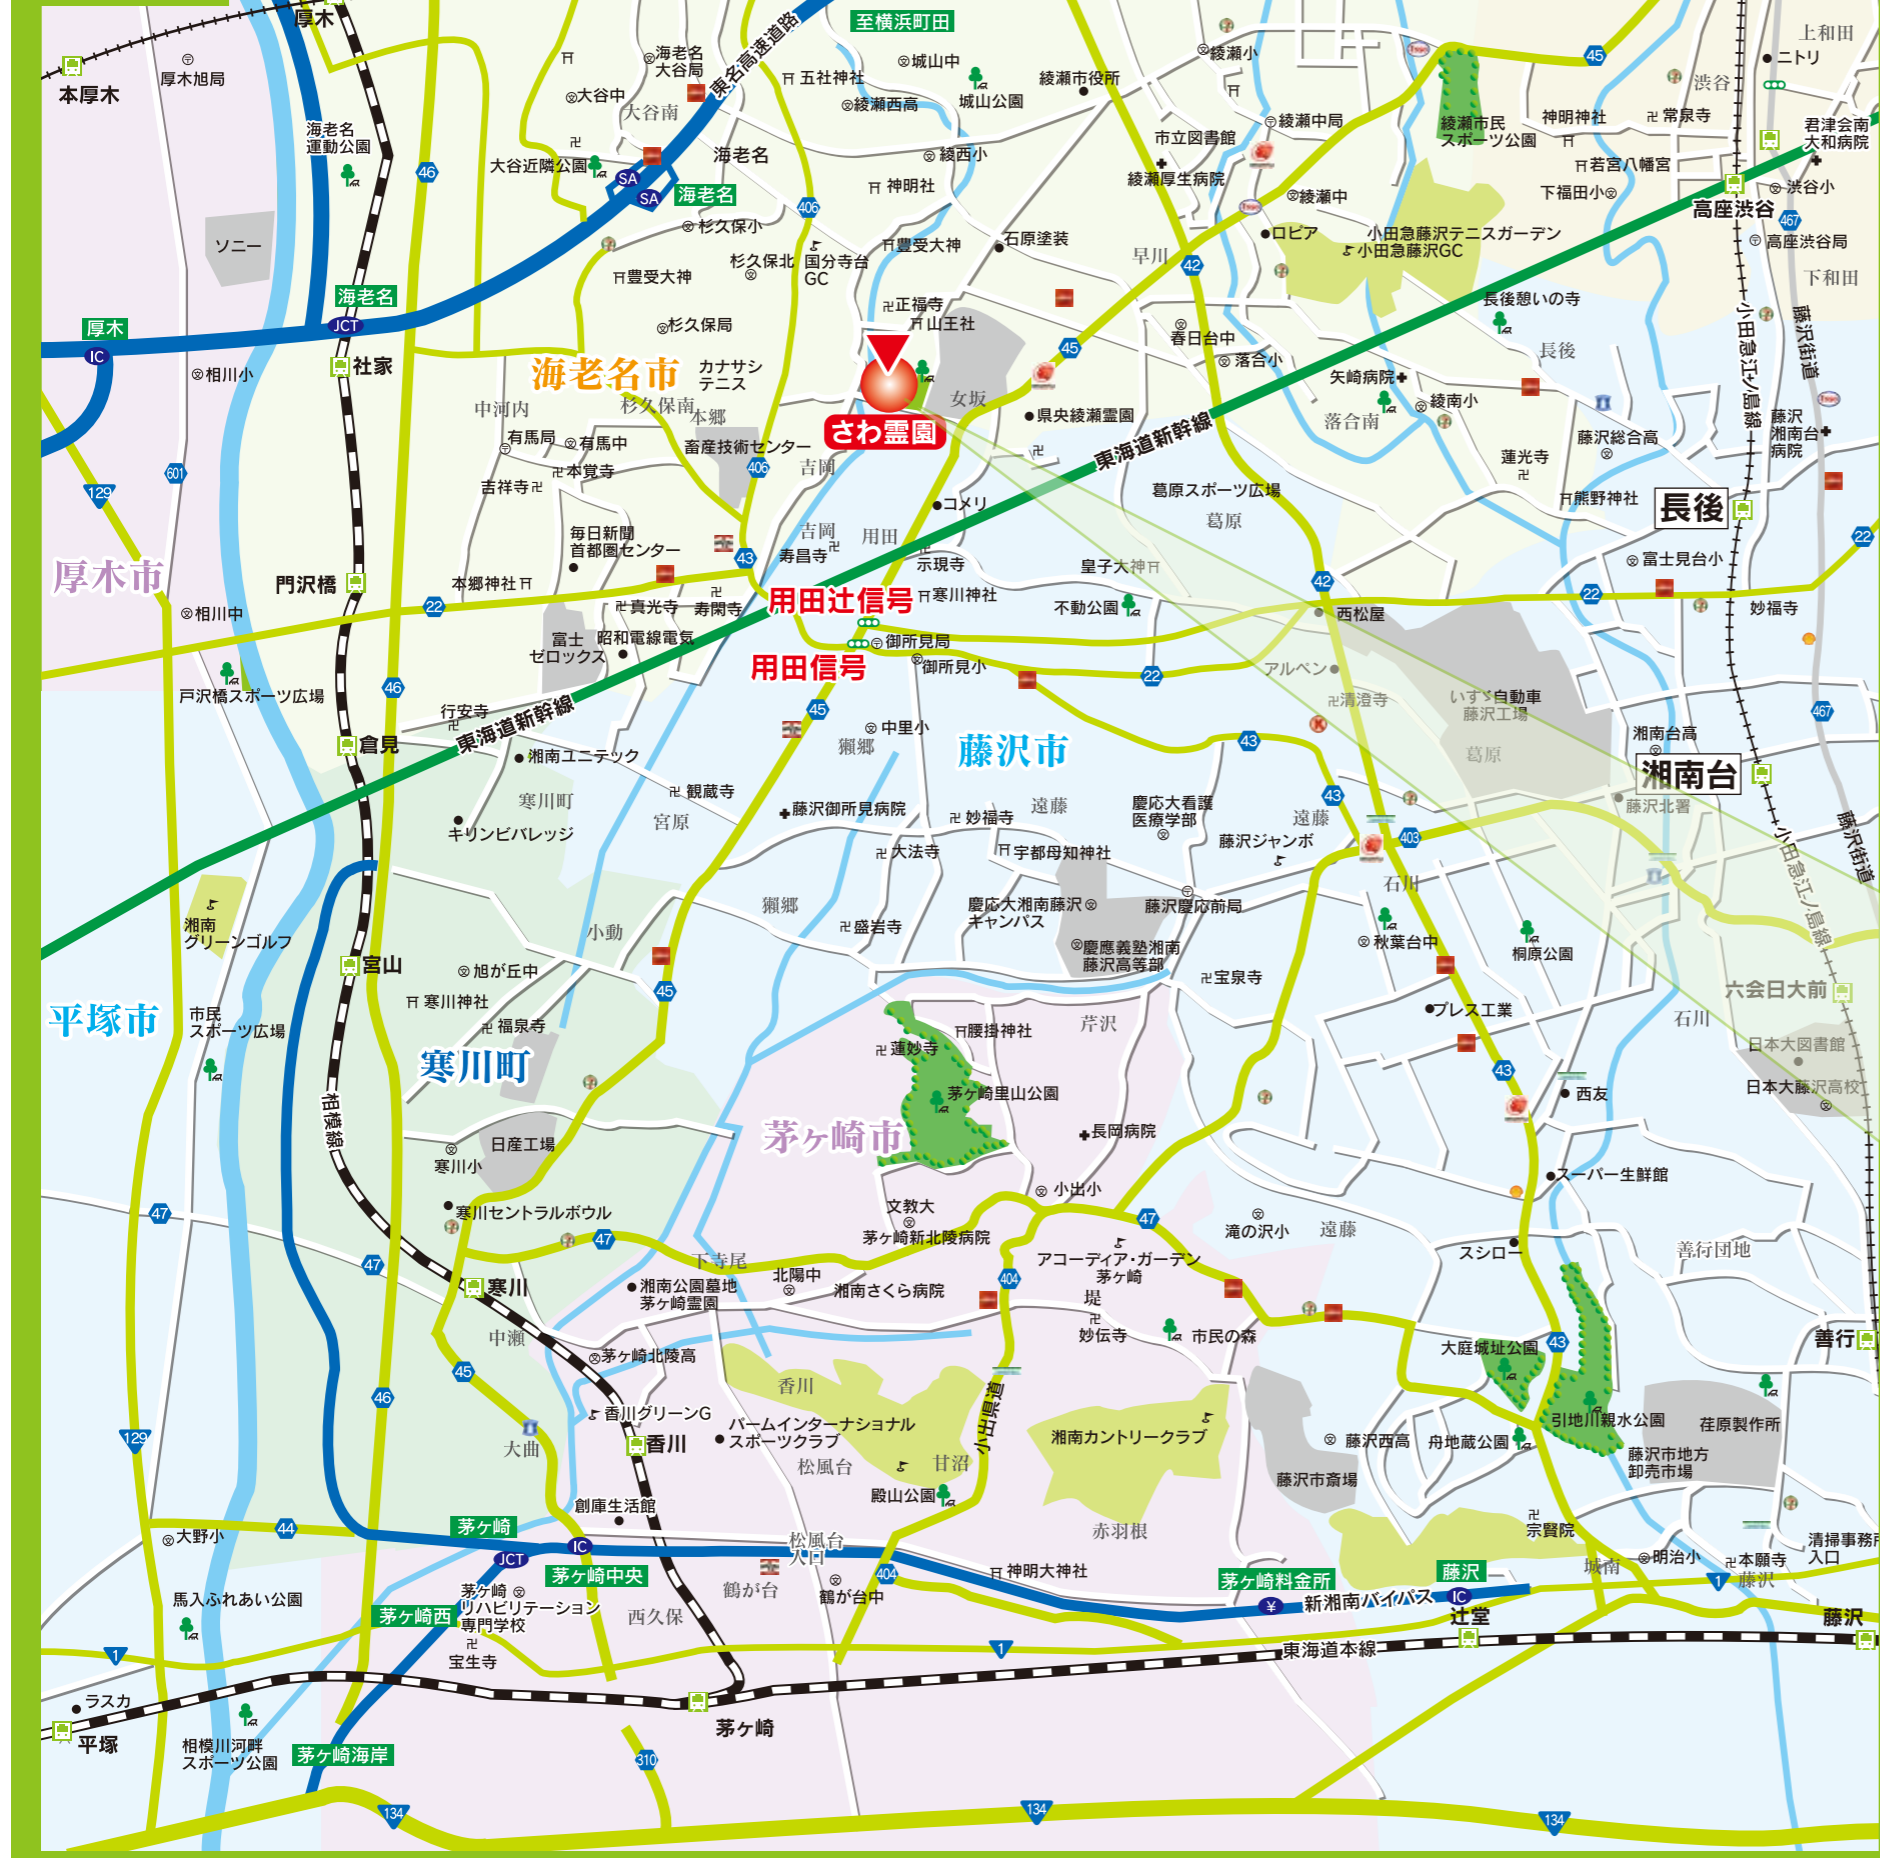

無料送迎車あり

宗教自由

広域MAP

交通のご案内

綾瀬市、藤沢市、海老名市の3市にまたがる好立地。

お車で

- 海老名ICから約12分
- 横浜町田ICから約30分
- 横浜青葉ICから約35分
- 瀬谷区・泉区・戸塚区・旭区からは約35分
- 大和駅から約25分
- 湘南台駅から約20分
- 平塚駅から約40分

電車・バスで